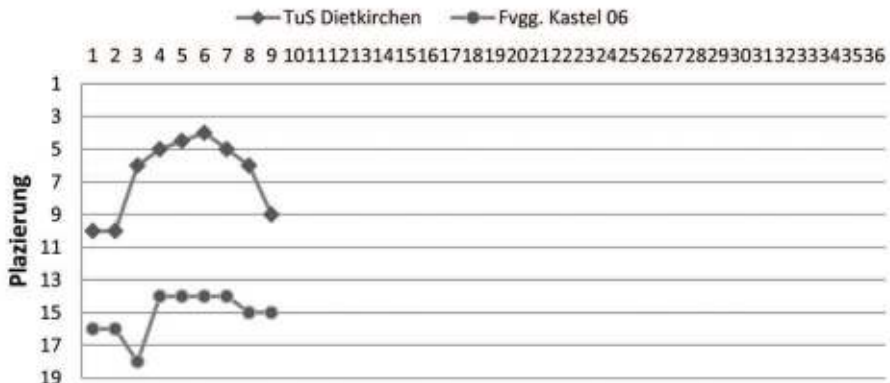

Platz	Mannschaft	Sp.	g	u	v	Torverh.	-diff.	Punkte
↑ 1.	FC Ederbergland	10	8	1	1	30:16	14	25
2.	Vikt. Kelsterbach	10	7	1	2	25:15	10	22
3.	SV Wiesbaden	10	6	3	1	18:4	14	21
4.	SG Eintracht 05 Wetzlar	10	6	1	3	19:16	3	19
5.	SG Oberliederbach	10	5	2	3	32:20	12	17
6.	TSV Steinbach	10	5	2	3	24:13	11	17
7.	VfB 1900 Giessen	10	5	1	4	26:17	9	16
8.	FV Biebrich	10	4	4	2	22:17	5	16
9.	FV 09 Breidenbach	9	4	3	2	24:15	9	15
10.	TUS Dietkirchen	10	4	3	3	16:11	5	15
11.	Türk. SV Wiesbaden	9	4	2	3	24:17	7	14
12.	Germ. Schwanheim	10	4	0	6	18:30	-12	12
13.	SC Waldgirmes II	9	3	2	4	13:16	-3	11
14.	VfB Unterliederbach	10	3	2	5	11:25	-14	11
↓ 15.	Fvgg. Kastel	10	1	2	7	12:25	-13	5
↓ 16.	Teut. Watzenb.-Stbg.	10	1	1	8	11:29	-18	4
↓ 17.	VfB Wetter	10	1	1	8	5:24	-19	4
↓ 18.	Eintr. Lollar	9	1	1	7	6:26	-20	4

Tabellenstände laufende Saison