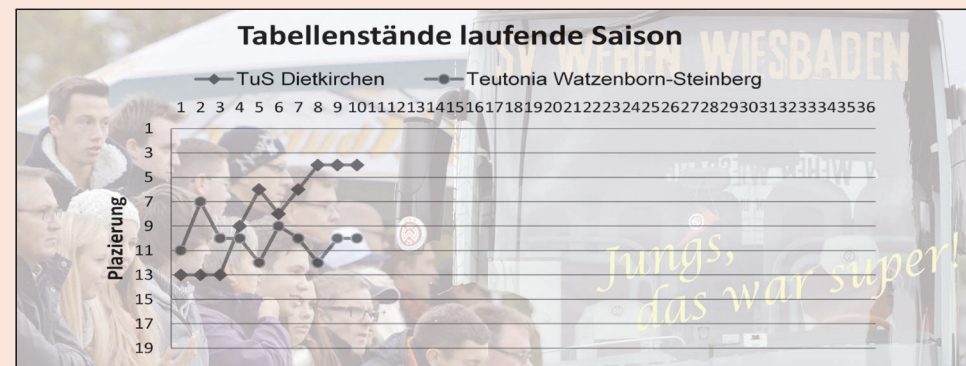

### 11. Spieltag in der Verbandsliga Mitte

TuS Dietkirchen  
FV Biebrich  
SC Waldgirmes  
TSV Steinbach  
VfB Giessen  
SV Niedernhausen  
Germania Schwanheim  
FSV Braunfels  
FC Eddersheim

– Teut. Watzenborn/Steinberg (So.)  
– SG Oberliederbach (Sa.)  
– VfB Unterliederbach (Sa.)  
– Türk. SV Wiesbaden (Sa.)  
– FC Ederbergland II (So.)  
– FV Breidenbach (So.)  
– TuS Naunheim (So.)  
– Viktoria Kelsterbach (So.)  
– Eintracht Wetzlar (So.)